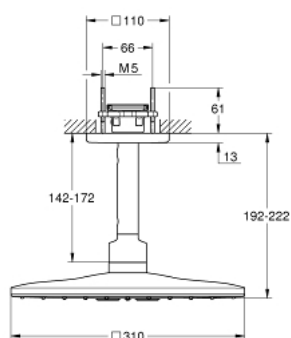

26 481 DL0 RAINSHOWER SMARTACTIVE 310 CUBE SET DE DUȘ FIX CU MONTARE ÎN TAVAN 142 MM, 2 PULVERIZĂRI

DESCRIEREA PRODUSULUI

- compus din:
- duș fix Rainshower SmartActive 310 Cube
- 2 tipuri de jet:
- GROHE PureRain, ActiveRain
- braț fix de duș 142 mm
- pulverizare perfectă cu tehnologia GROHE DreamSpray
- finisaj GROHE StarLight
- sistem anti-calcar SpeedClean
- Inner WaterGuide pentru o durabilitate crescută în utilizare
- a se folosi împreună cu setul de instalare încastrată 26 483 000 sau 26 484 000 - se comercializează separat

26 481 DL0 RAINSHOWER SMARTACTIVE 310 CUBE SET DE DUȘ FIX CU MONTARE ÎN TAVAN 142 MM, 2 PULVERIZĂRI