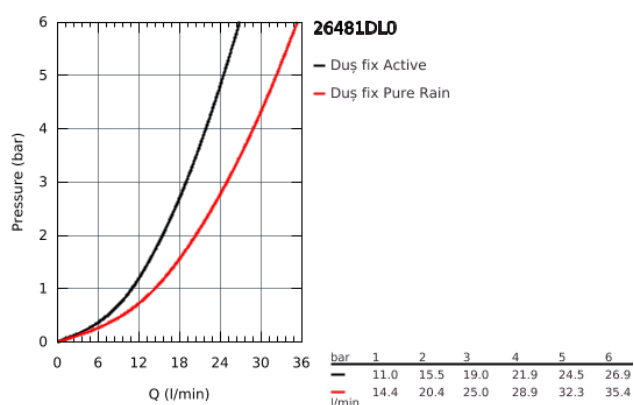

26 481 DL0 RAINSHOWER SMARTACTIVE 310 CUBE SET DE DUȘ FIX CU MONTARE ÎN TAVAN 142 MM, 2 PULVERIZĂRI

DESCRIEREA PRODUSULUI

- compus din:
- duș fix Rainshower SmartActive 310 Cube
- 2 tipuri de jet:
- GROHE PureRain, ActiveRain
- braț fix de duș 142 mm
- pulverizare perfectă cu tehnologia GROHE DreamSpray
- finisaj GROHE StarLight
- sistem anti-calcar SpeedClean
- Inner WaterGuide pentru o durabilitate crescută în utilizare
- a se folosi împreună cu setul de instalare încastrată 26 483 000 sau 26 484 000 - se comercializează separat

26 481 DL0 RAINSHOWER SMARTACTIVE 310 CUBE SET DE DUȘ FIX CU MONTARE ÎN TAVAN 142 MM, 2 PULVERIZĂRI